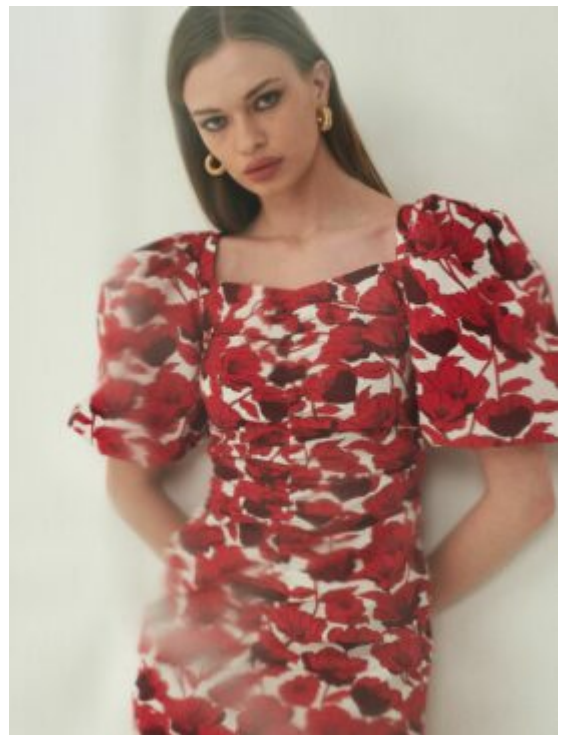

TRUE MODELS

Daria Kondrashkina

176 | 84 / 63 / 91 / 39 | Light Brown / Blue

TRUE MODELS

Daria Kondrashkina

176 | 84 / 63 / 91 / 39 | Light Brown / Blue

TRUE MODELS

Daria Kondrashkina

176 | 84 / 63 / 91 / 39 | Light Brown / Blue

TRUE MODELS

Daria Kondrashkina

176 | 84 / 63 / 91 / 39 | Light Brown / Blue

TRUE MODELS

Daria Kondrashkina

176 | 84 / 63 / 91 / 39 | Light Brown / Blue

TRUE MODELS

Daria Kondrashkina

176 | 84 / 63 / 91 / 39 | Light Brown / Blue

TRUE MODELS