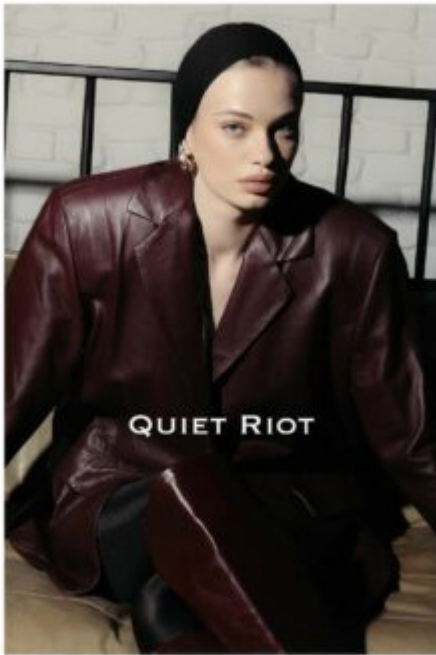

TRUE MODELS

Daria Kondrashkina

176 | 84 / 63 / 91 / 39 | Light Brown / Blue

TRUE MODELS

Daria Kondrashkina

176 | 84 / 63 / 91 / 39 | Light Brown / Blue

TRUE MODELS

Daria Kondrashkina